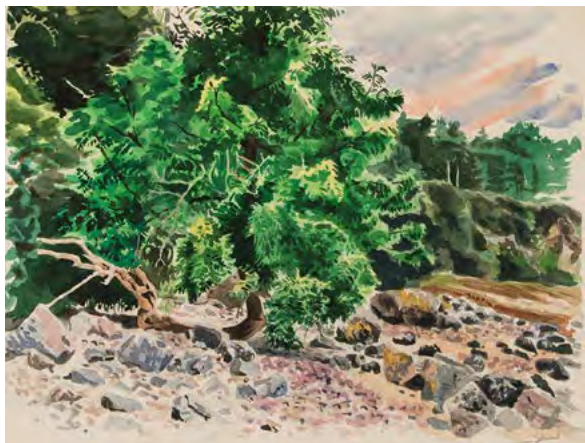

Night silence
38x55 cm

Fabriano inAcquarello

France

Fabriano
inWatercolor
2020/21

Gaël Lavorel

Un arbre ne se laisse pas abattre
38x56 cm

Fabriano inAcquarello

France